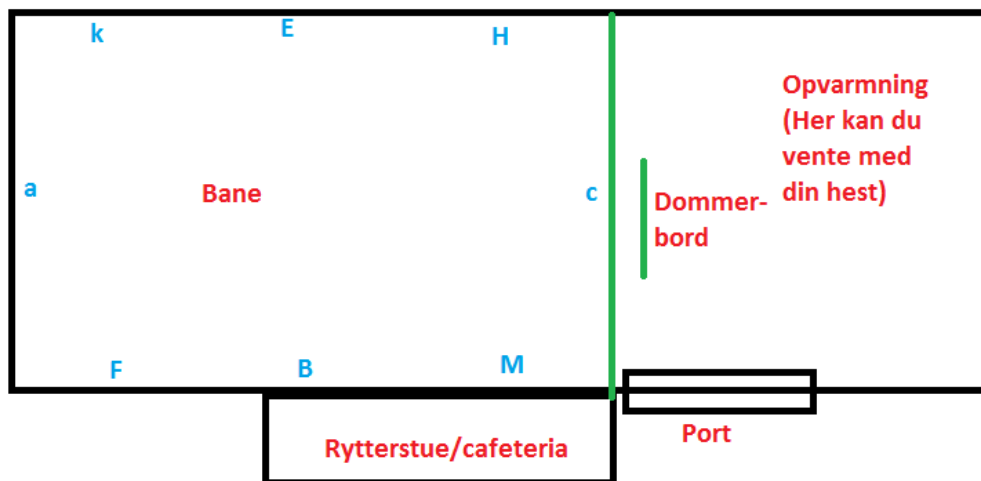

## Banen

Dommeren vil sidde i enden ved porten af ridehuset. Banen vil være markeret med snor og pæle.