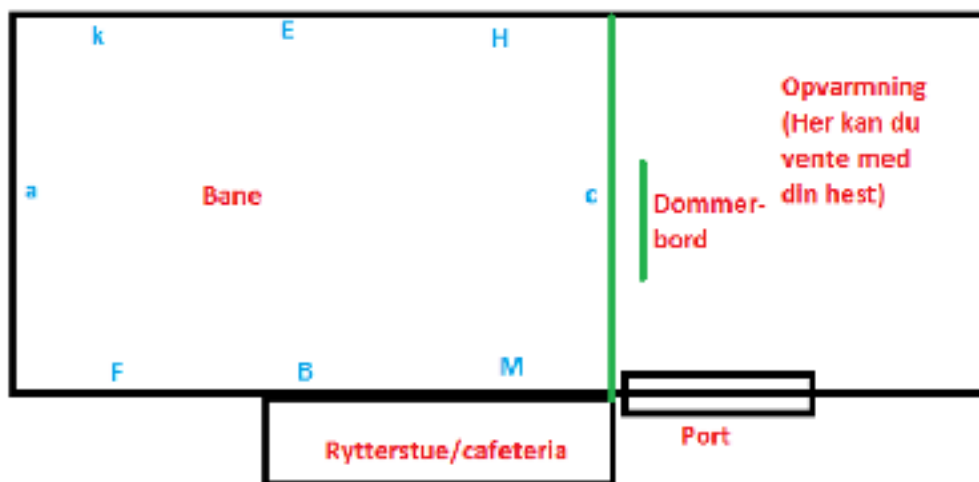

## **Banen**

Dommeren vil sidde i enden ved porten af ridehuset. Banen vil være markeret med snor og pæle.